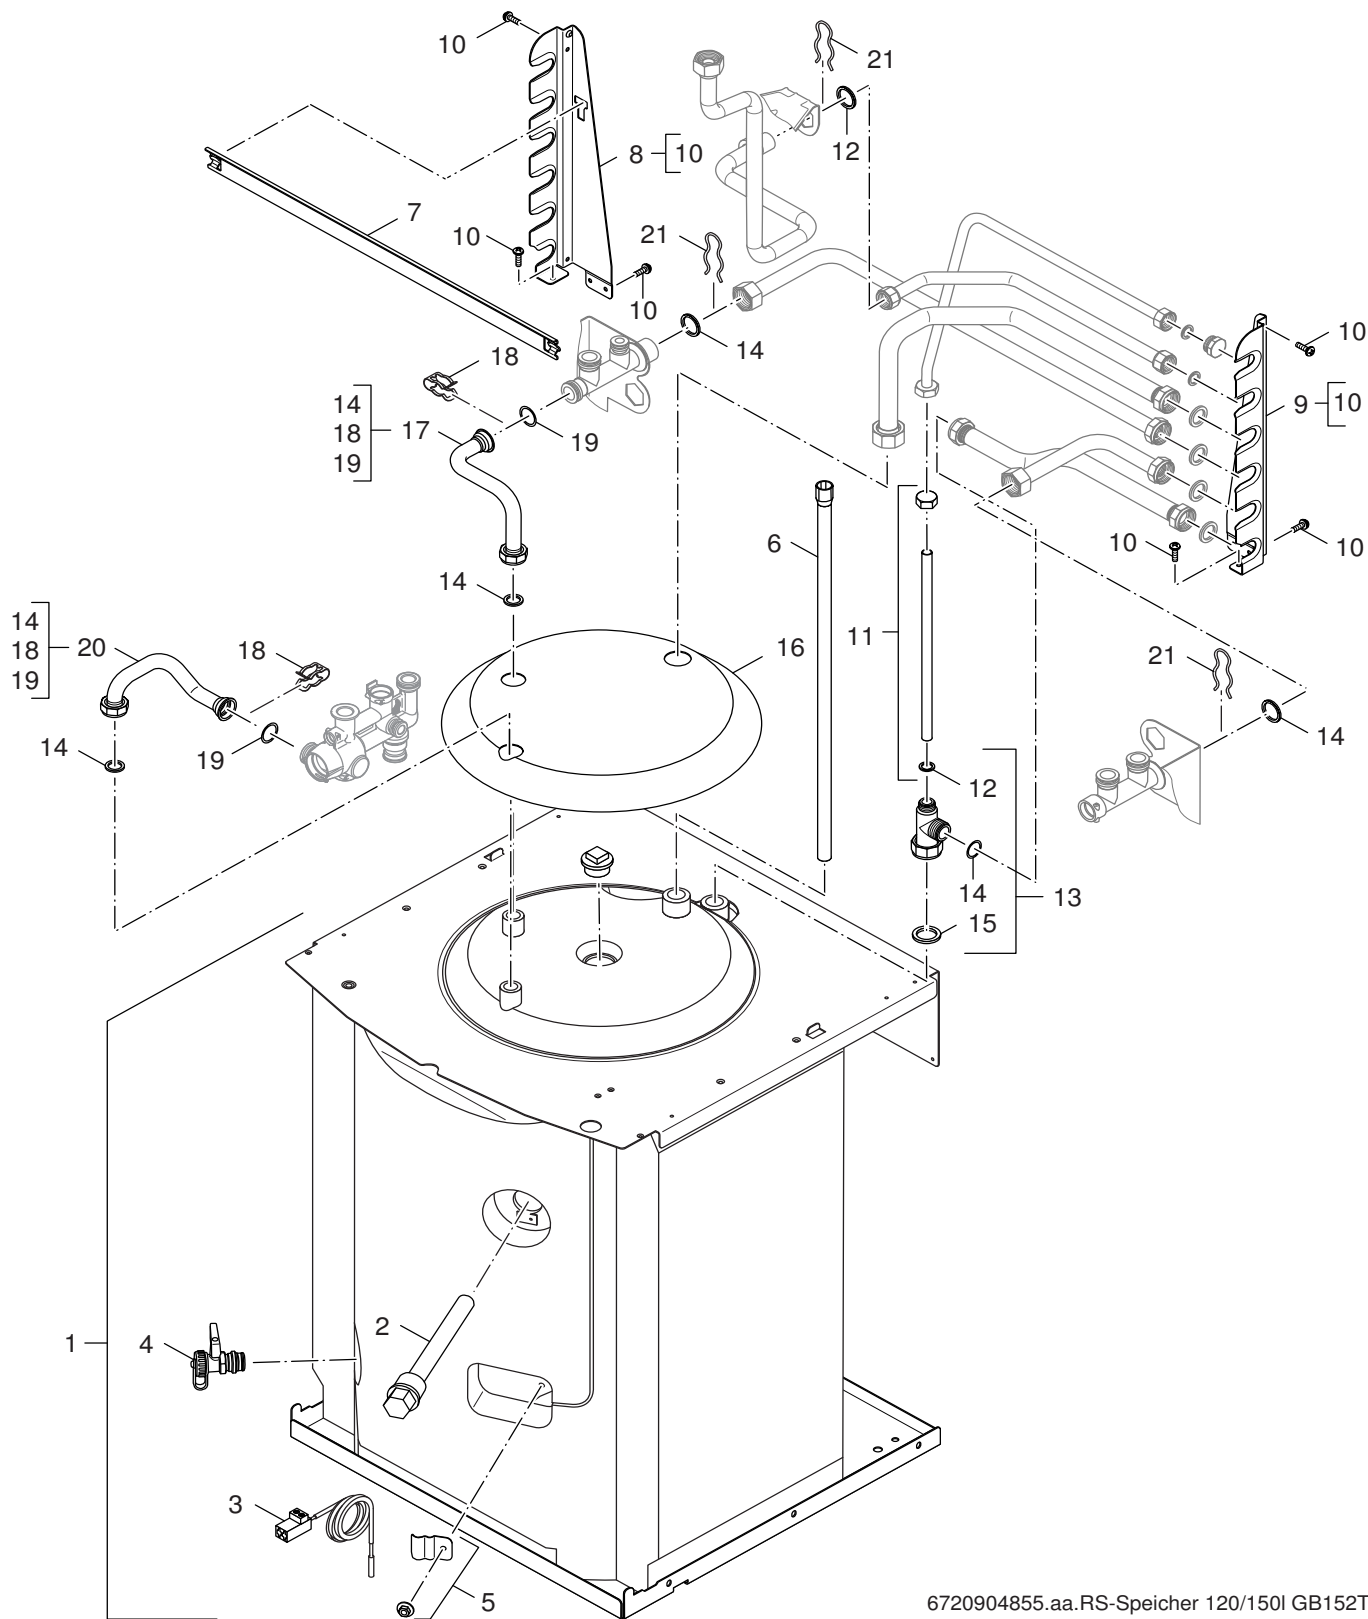

5

Ersatzteilliste

6720904854.aa.RS-Bedieneinheit/Kabelbaum GB152T

Bedieneinheit/Kabelbaum GB152T

GB152T
DE / AT

6

Ersatzteilliste

6720904855.aa.RS-Speicher 120/150l GB152T