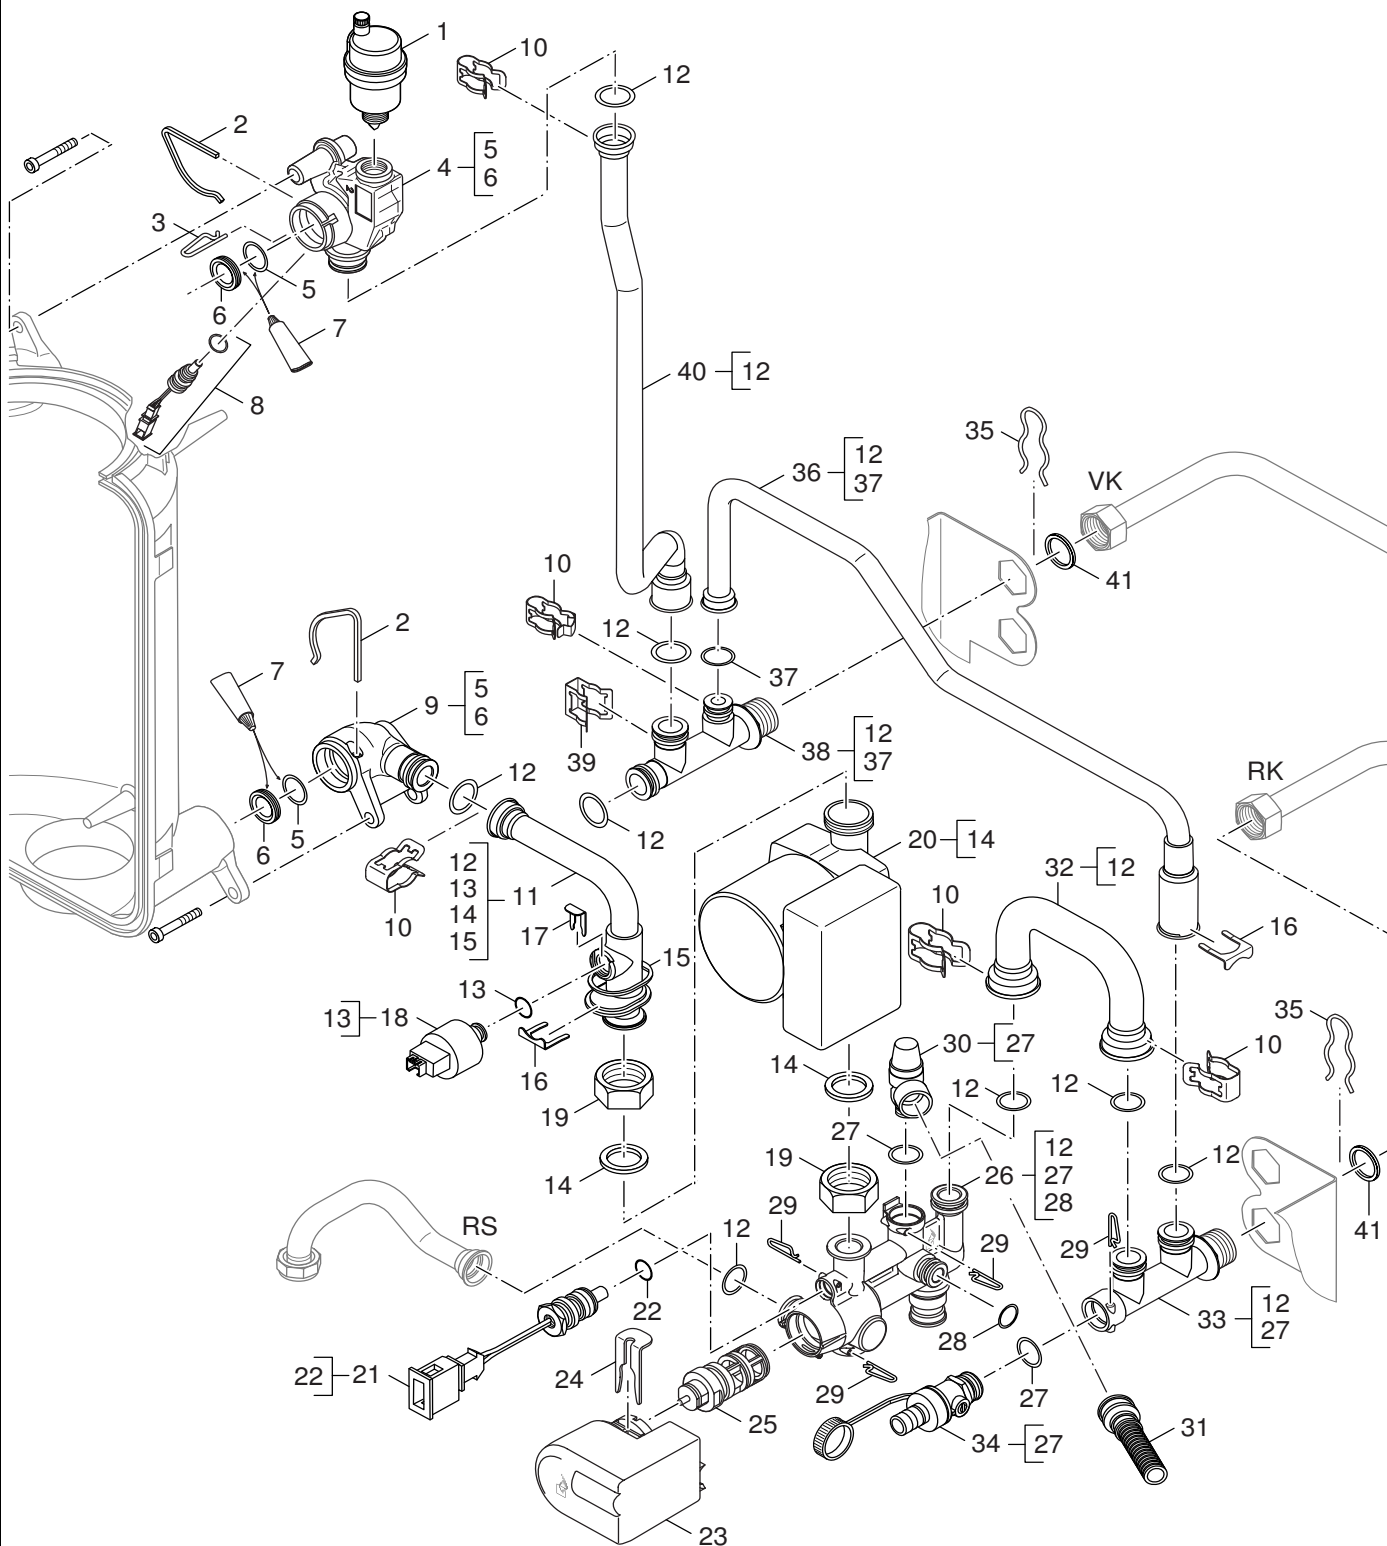

Ersatzteilliste

6720904853.aa.RS-Vorlauf/Rücklauf GB152T

Vor/Rücklauf GB152T

GB152T
DE / AT

5