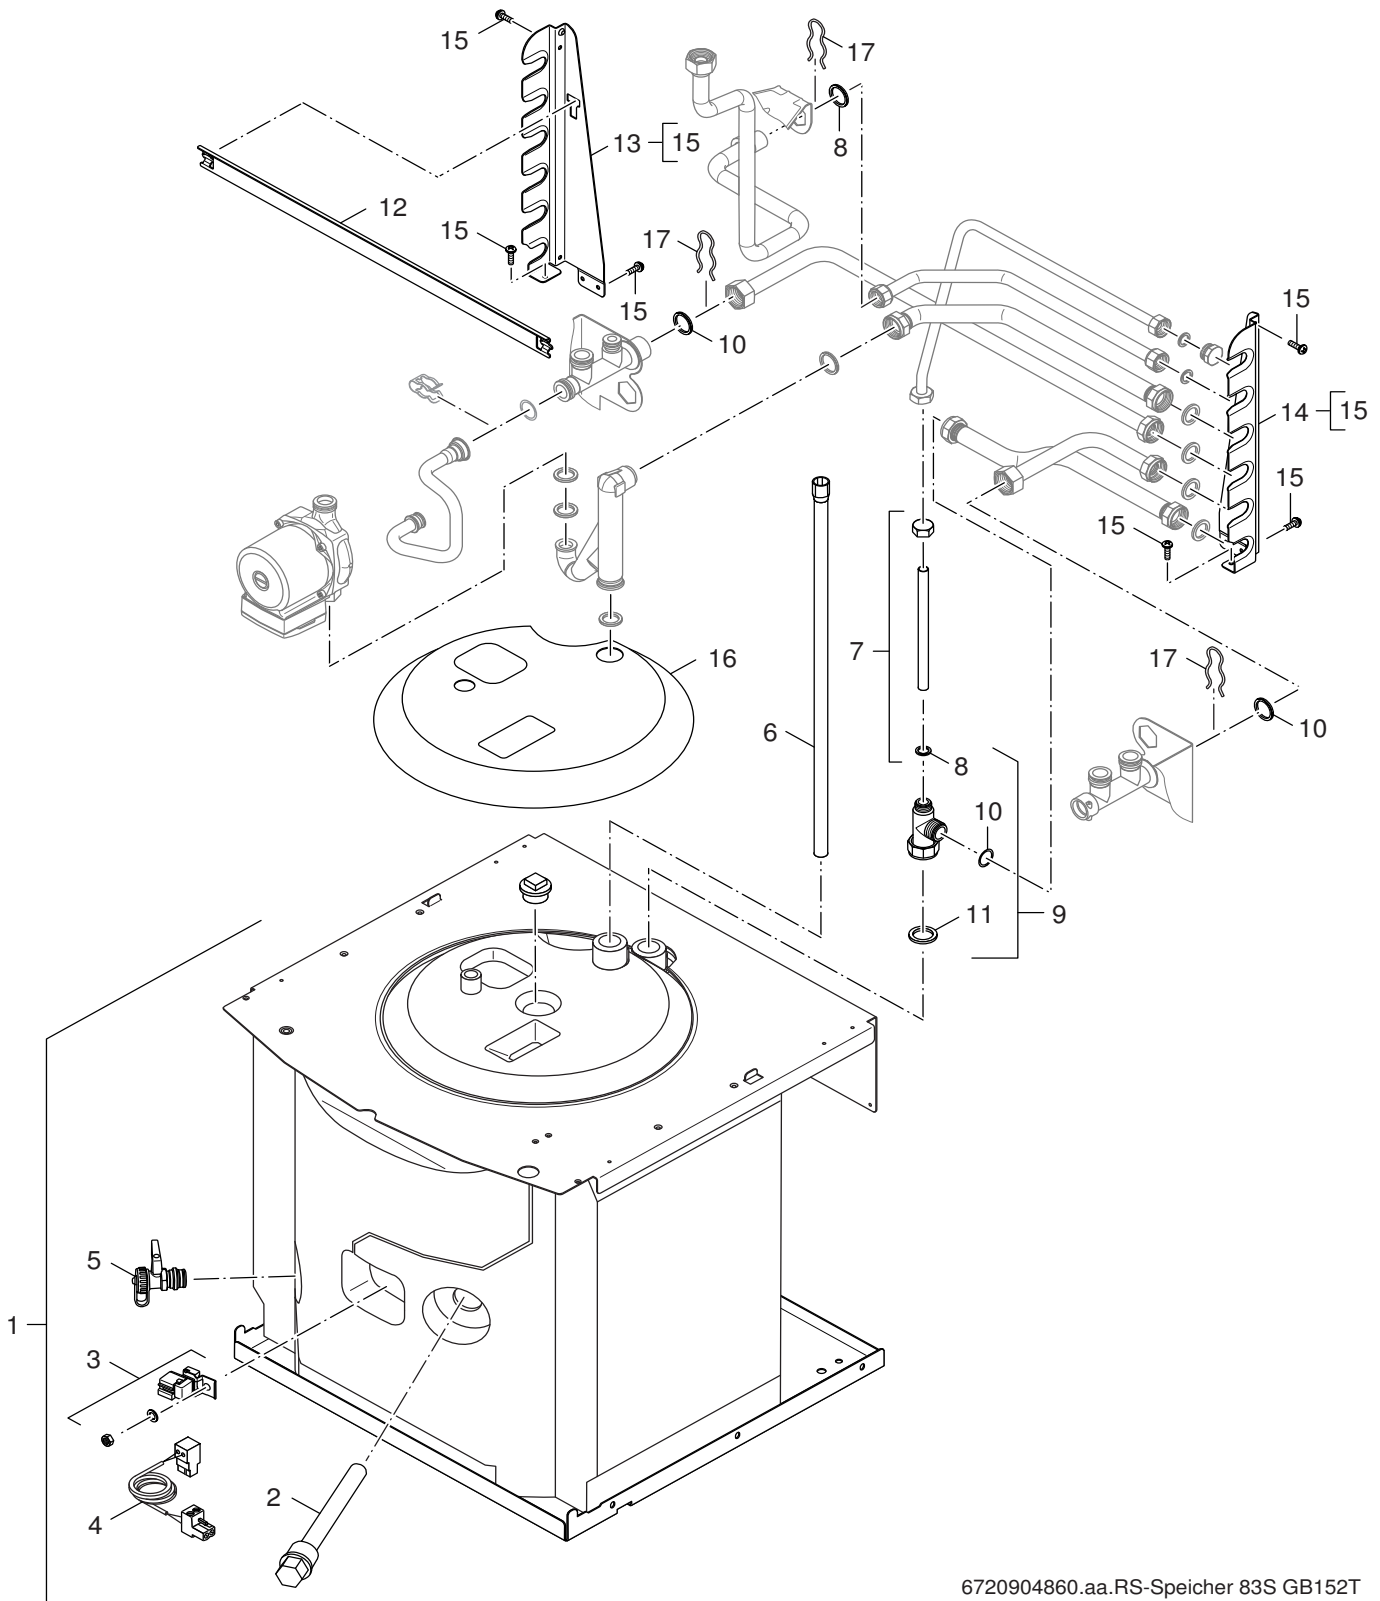

Ersatzteilliste

6720904860.aa.RS-Speicher 83S GB152T

Speicher 83S GB152T

GB152T
DE / AT

7
B